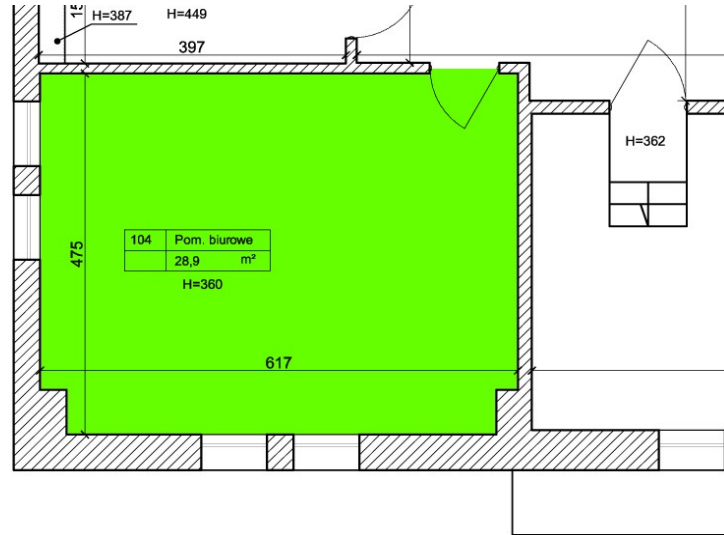

Warszawa, Śródmieście, Konwiktorska 4

Piętro 1 – Sala konferencyjna

Położenie: Piętro 1, Liczba pomieszczeń: 1, Powierzchnia: 28,9 m²

tel. 22 55 99 474

tel. kom. 785 100 800

tel. kom. 726 100 400