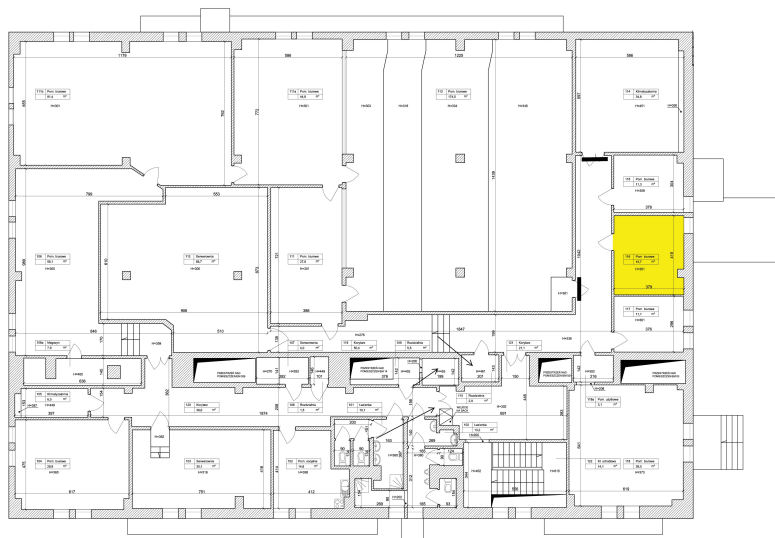

Warszawa, Śródmieście, Konwiktorska 4

Piętro 1 – lokal 116

Położenie: Piętro 1, Liczba pomieszczeń: 1, Powierzchnia: 15,37m²

tel. 22 55 99 474

tel. kom. 785 100 800

tel. kom. 726 100 400