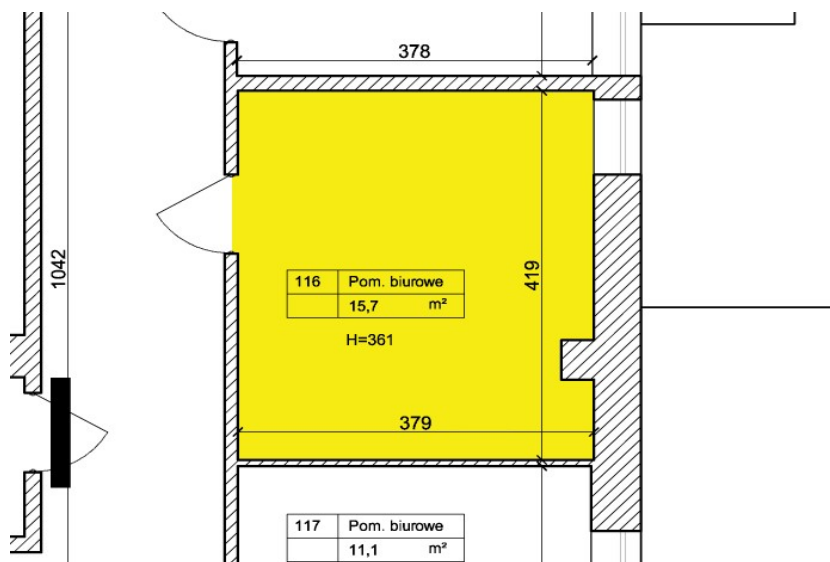

Warszawa, Śródmieście, Konwiktorska 4

Piętro 1 – lokal 116

Położenie: Piętro 1, Liczba pomieszczeń: 1, Powierzchnia: 15,37m²

tel. 22 55 99 474

tel. kom. 785 100 800

tel. kom. 726 100 400