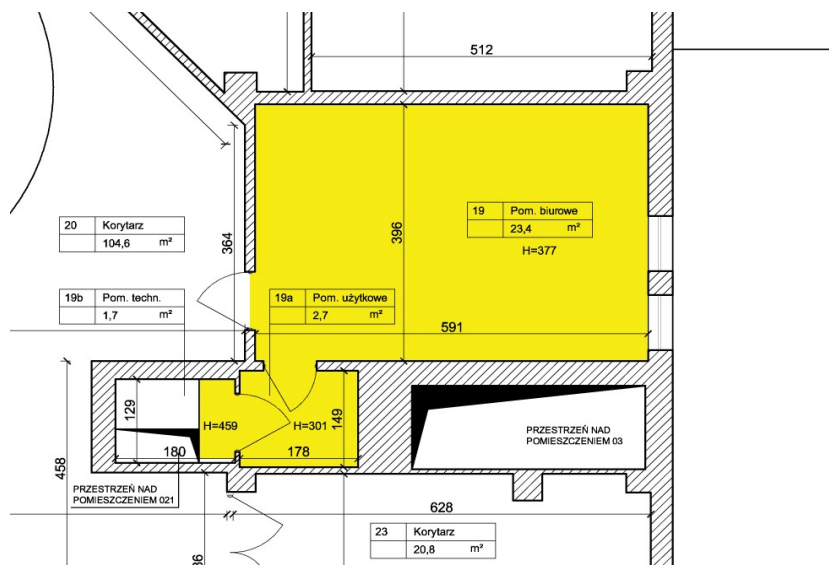

# Parter – lokal 19, 19a

Położenie: Parter, Liczba pomieszczeń: 2, Powierzchnia: 26,1 m<sup>2</sup>

ul. KONWIKTORSKA

tel. 22 55 99 474

tel. kom. 785 100 800

tel. kom. 726 100 400