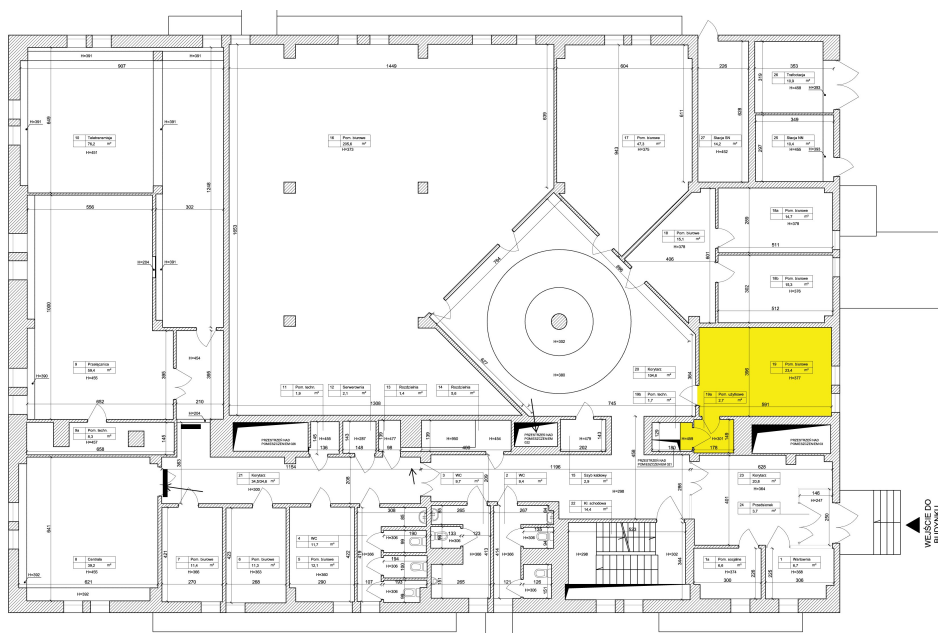

# Parter – lokal 19, 19a

Położenie: Parter, Liczba pomieszczeń: 2, Powierzchnia: 26,1 m<sup>2</sup>

ul. KONWIKTORSKA

tel. 22 55 99 474

tel. kom. 785 100 800

tel. kom. 726 100 400