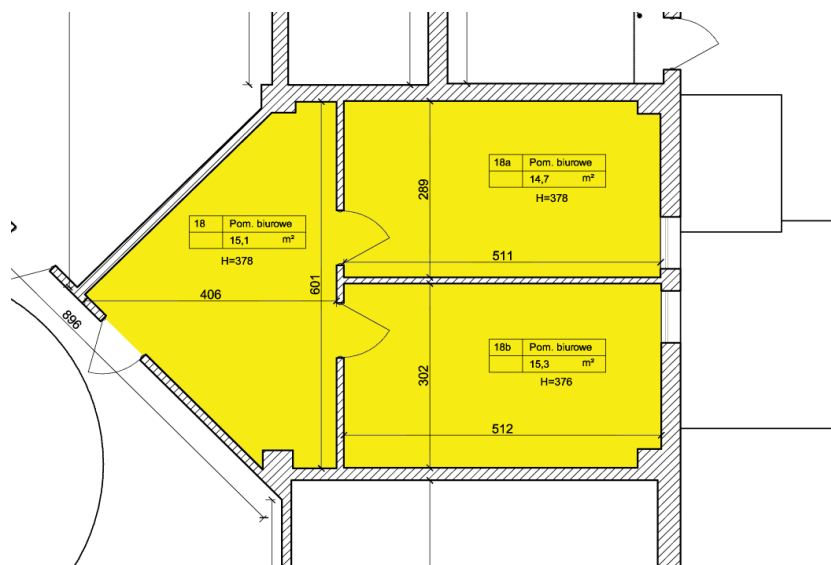

Warszawa, Śródmieście, Konwiktorska 4

Parter – lokal 18, 18a, 18b

Położenie: Parter, Liczba pomieszczeń: 3, Powierzchnia: 45,1 m²

ul. KONWIKTORSKA

tel. 22 55 99 474

tel. kom. 785 100 800

tel. kom. 726 100 400