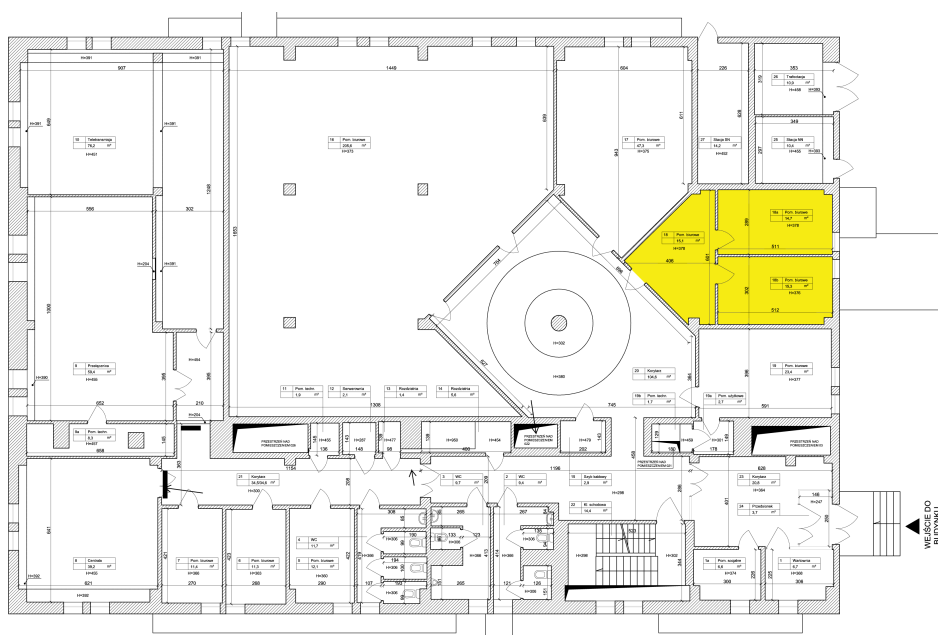

Warszawa, Śródmieście, Konwiktorska 4

Parter – lokal 18, 18a, 18b

Położenie: Parter, Liczba pomieszczeń: 3, Powierzchnia: 45,1 m²

ul. KONWIKTORSKA

tel. 22 55 99 474

tel. kom. 785 100 800

tel. kom. 726 100 400