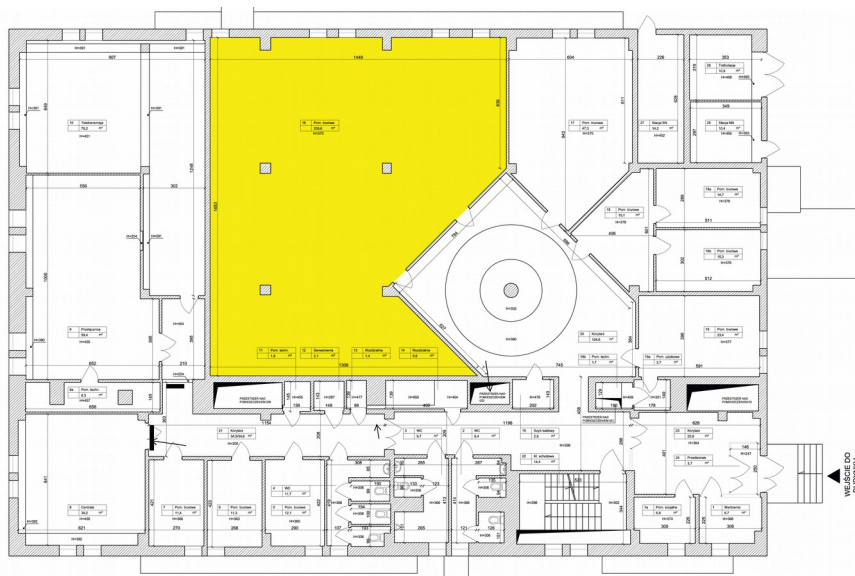

Warszawa, Śródmieście, Konwiktorska 4

Parter – lokal 16

Położenie: Parter, Liczba pomieszczeń: 1, Powierzchnia: 205,6 m²

ul. KONWIKTORSKA

tel. 22 55 99 474

tel. kom. 785 100 800

tel. kom. 726 100 400