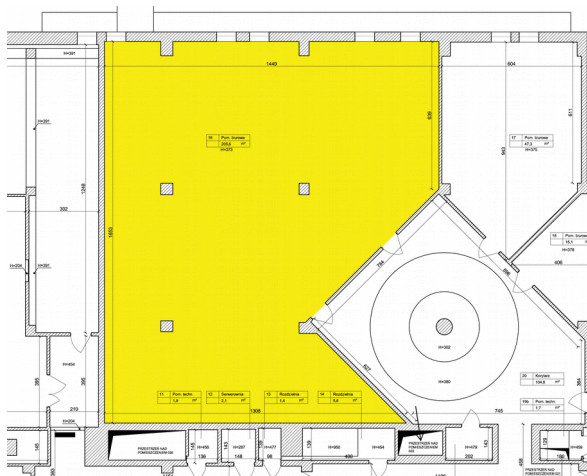

Warszawa, Śródmieście, Konwiktorska 4

Parter – lokal 16

Położenie: Parter, Liczba pomieszczeń: 1, Powierzchnia: 205,6 m²

ul. KONWIKTORSKA

tel. 22 55 99 474

tel. kom. 785 100 800

tel. kom. 726 100 400